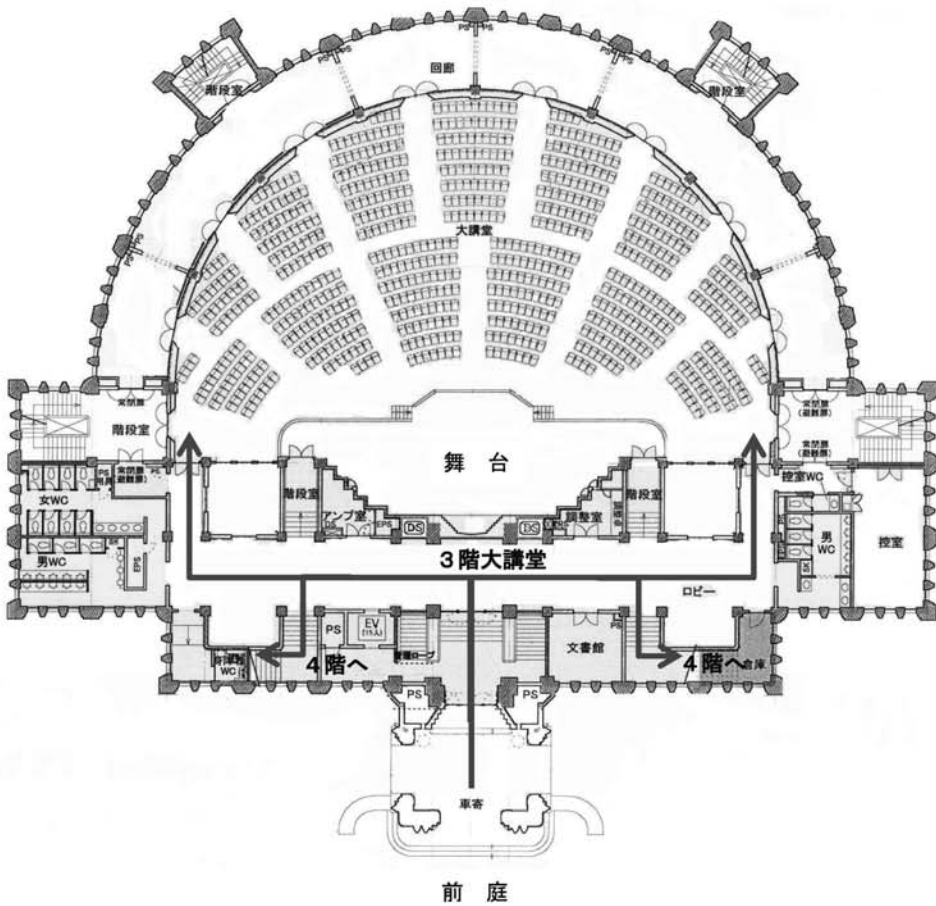

安田講堂

伊藤国際学術研究センター

- B1 総合受付 企業展示
- B2 クローク 企業展示
- 伊藤謝恩ホール

山上会館

御殿下グラウンド

2階会議室

医学部教育研究棟

14階 鉄門記念講堂

13階 セミナー室

2階 セミナー室