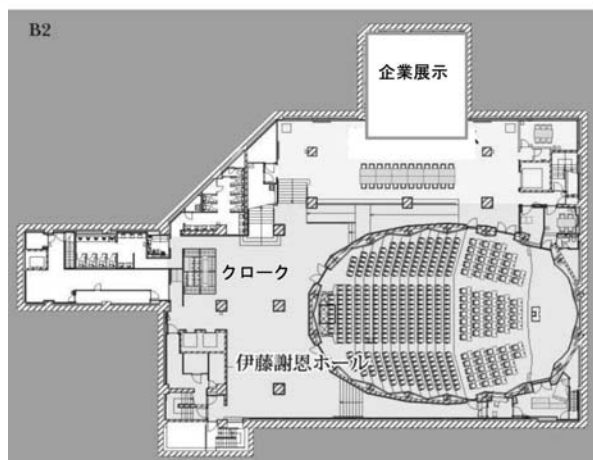

安田講堂

伊藤国際学術研究センター

- B1 総合受付 企業展示
- B2 クローク 企業展示
- 伊藤謝恩ホール

山上会館

御殿下グラウンド

2階会議室

医学部教育研究棟

14階 鉄門記念講堂

13階 セミナー室

2階 セミナー室